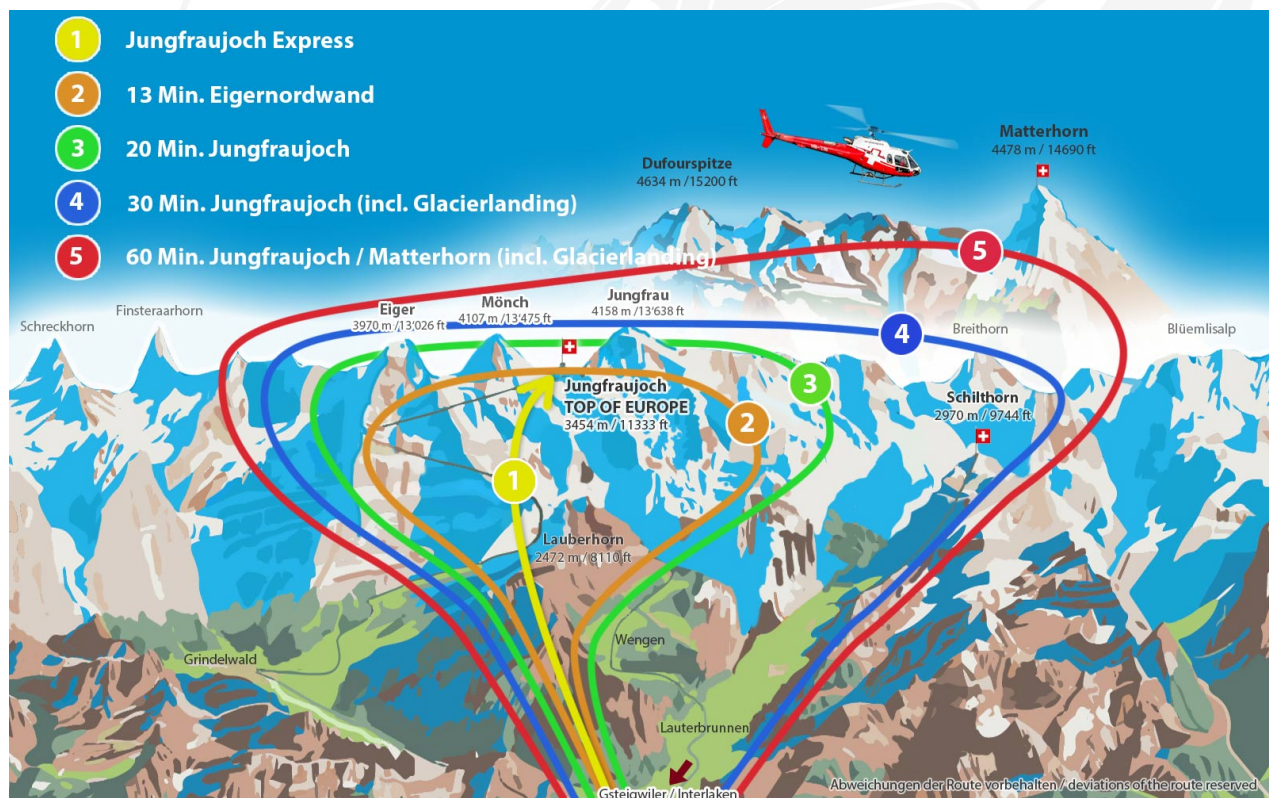

Gsteigwiler / Interlaken Jungfrauoch Rundflüge

Der Heliport Gsteigwiler im Berner Oberland mitten in einer atemberaubenden Bergwelt der Jungfrauoch Region - ein besonderer Platz für Ihren unvergesslichen Helikopterflug.

1) Jungfrauoch Helikopter-Express

Einzeltickets CHF	250.-	one way
10 Min.	CHF 990.-	/ max. 5 Pers. (Hin- oder Rückflug)
25 Min.	CHF 1'790.-	/ max. 5 Pers. (Hin- oder Rückflug mit Rundflug)

Rundflüge von / bis Interlaken

Einzelplätze pro Person	Privatflug max. 5 Personen
2) 13 Min. CHF 190.-	CHF 850.-
3) 20 Min. CHF 260.-	CHF 1'190.-
4) 30 Min.* CHF 370.-	CHF 1'790.-
5) 60 Min.* CHF 720.-	CHF 3'450.-

*Inkl. Gletscherlandung

Shuttle: Optional vom Hotel (Grindelwald oder Interlaken) zum Heliport auf Anfrage.

Kostenlos anrufen 0800 0700 13 oder 0041 56 470 91 11

Weil persönliche Beratung wichtig ist!

www.helikopterflug.ch