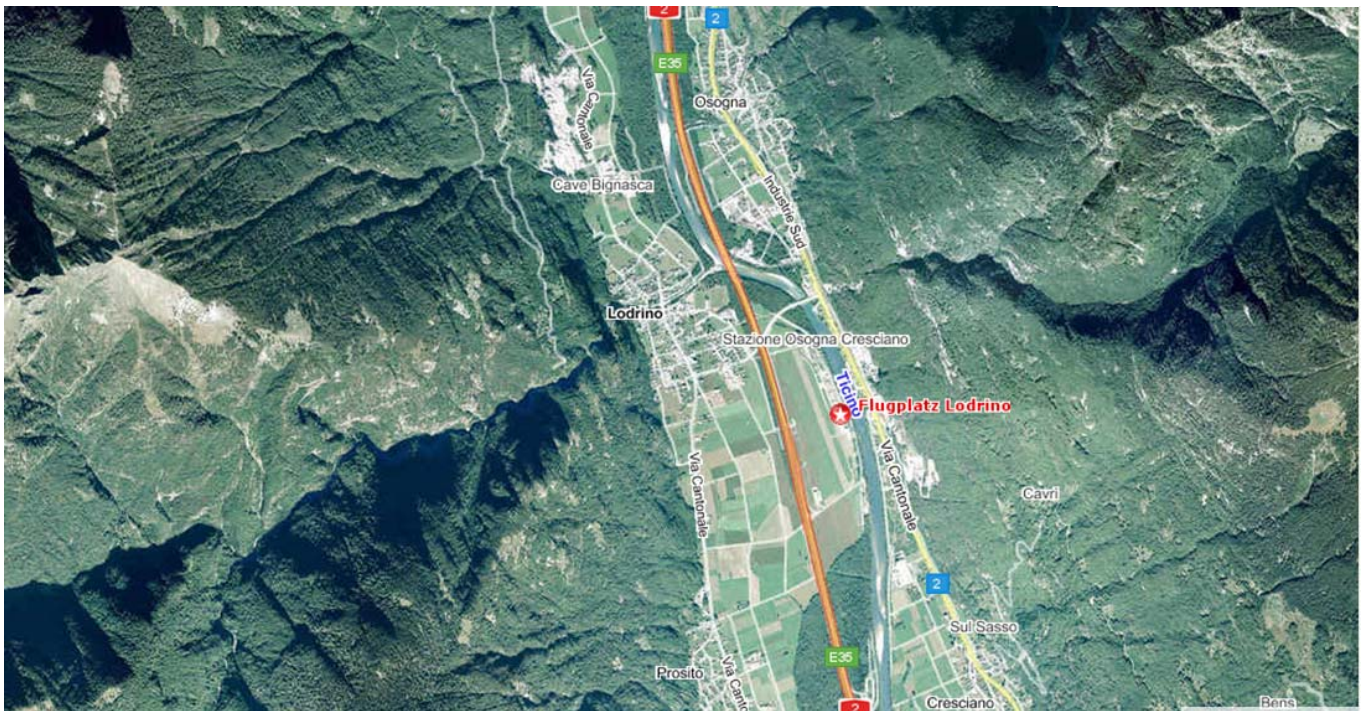

# Wegbeschreibung Lodrino

## Anreise mit dem Auto

Autobahn A2 Von Lugano:

Ausfahrt Bellinzona Nord, bei der Ampel nach links abbiegen, weiter Richtung Biasca auf der kantonalen Strasse. Nach dem Bahnhof Osogna-Cresciano nach links abbiegen und Heli TV-Beschilderung folgen.

Von Airolo:

Ausfahrt Biasca, rechts abbiegen und nach 200 m links abbiegen. Beim zweiten Kreisel erste Ausfahrt rechts und weiter Richtung Süden auf der kantonalen Strasse. Vor dem Bahnhof Osogna-Cresciano nach rechts abbiegen und Heli TV-Beschilderung folgen.

Von Airolo:

Bis Biasca mit dem Zug, dann mit dem Bus zur Haltestelle Osogna-Cresciano. Zu Fuss der TV-Beschilderung folgen. Den Flughafen erreicht man nach einem 10-minütigen Fussmarsch.